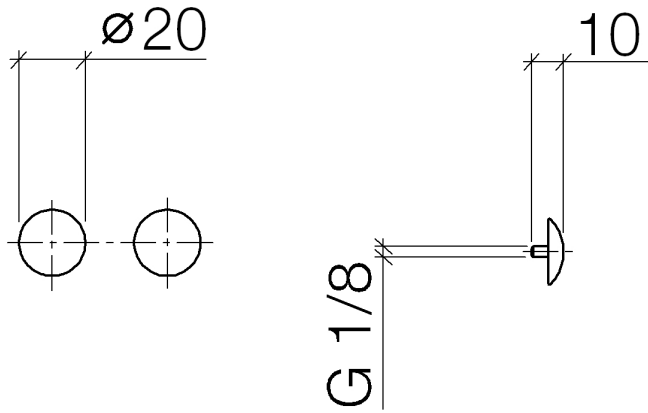

12 801 970

• 1 paio

Comprese viti di fissaggio disponibili sotto il n°
d'ord. 12 800 970-FF

Compatibile con: IMO, LULU, MADISON,
MEM, TARA, CL.1, LISSÉ, VAIA, META,
CYO

	Light Gold spazzolato	12 801 970-27
	Cromato	12 801 970-00
	Platinato spazzolato	12 801 970-06
	Platinato	12 801 970-08
	Ottone (Oro 23k)	12 801 970-09
	Dark Chrome	12 801 970-19
	Light Gold	12 801 970-26
	Ottone spazzolato (Oro 23k)	12 801 970-28
	Nero opaco	12 801 970-33
	Bronzo spazzolato	12 801 970-42
	Champagne spazzolato (Oro 22k)	12 801 970-46
	Champagne (Oro 22k)	12 801 970-47
	Cromo spazzolato	12 801 970-93
	Dark Platinum spazzolato	12 801 970-99

12 801 970

12 801 970

Parts for other
finishes can be found
here: Cromato

Elenco delle parti di ricambio

N.	Codice articolo	Denominazione	Quantità necessaria	Tempo di produzione
1	09 30 30 060-27	vite	2	60